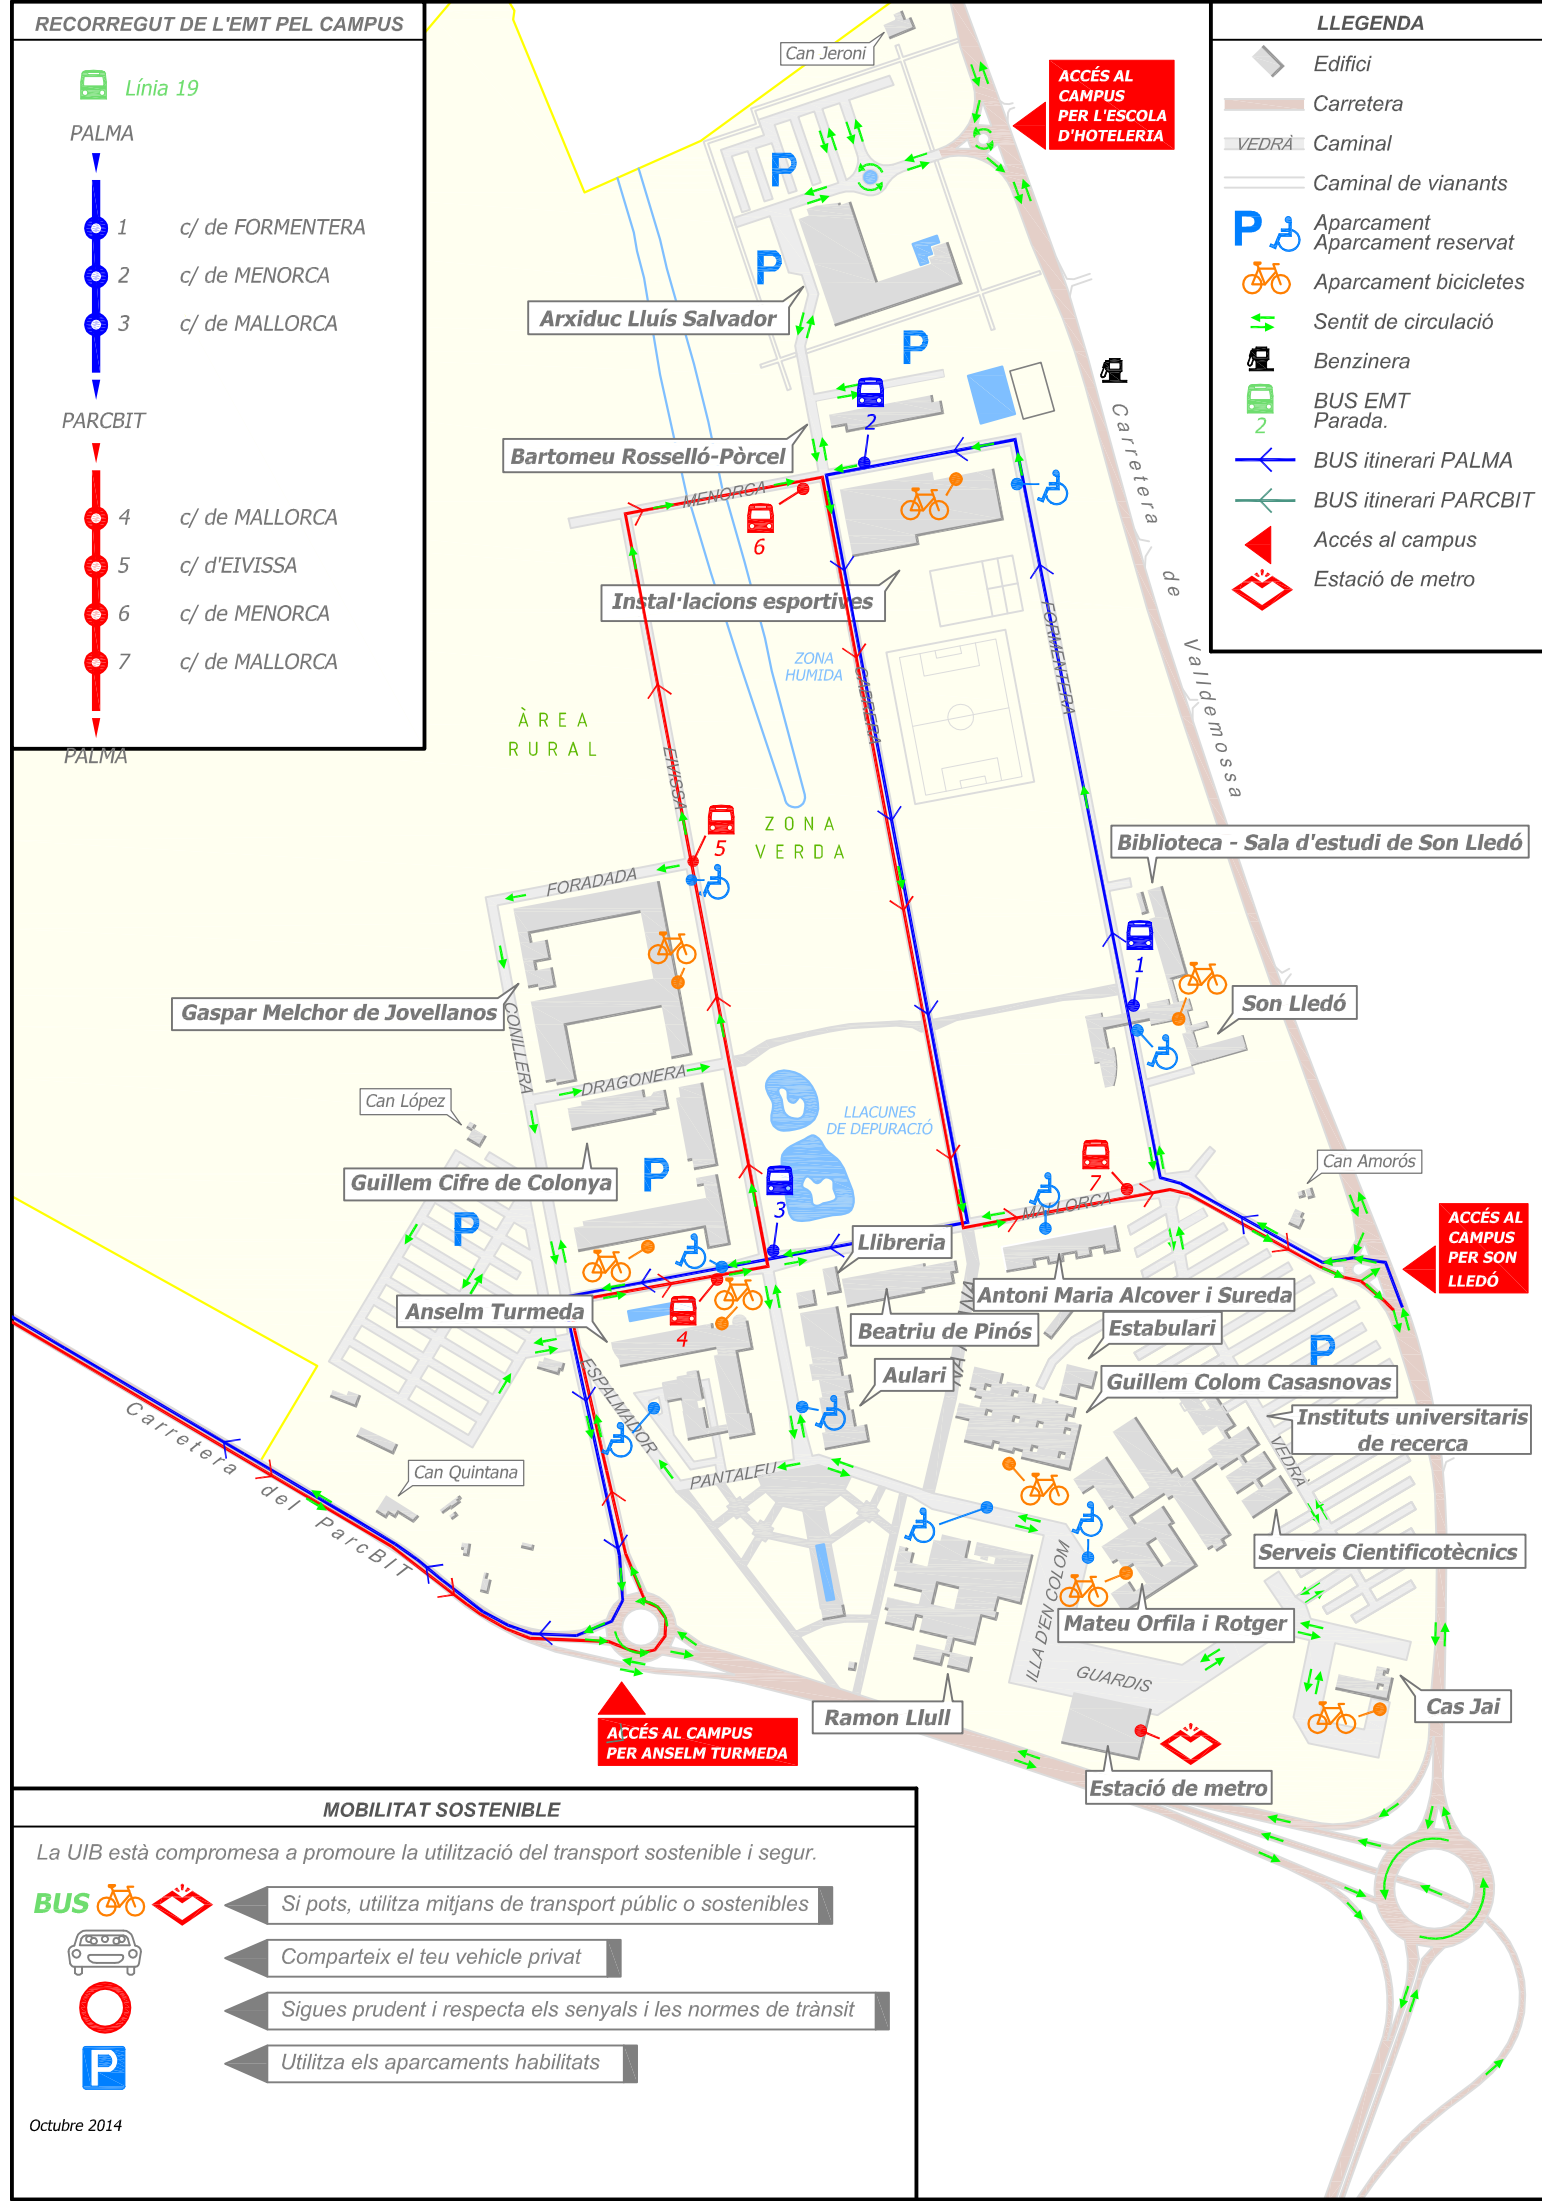

RECORREGUT DE L'EMT PEL CAMPUS

 Línia 19

PALMA

-  1 c/ de FORMENTERA
-  2 c/ de MENORCA
-  3 c/ de MALLORCA

PARCBIT

-  4 c/ de MALLORCA
-  5 c/ d'EIVISSA
-  6 c/ de MENORCA
-  7 c/ de MALLORCA

PALMA

LLEGGENDA

-  Edifici
-  Carretera
-  VEDRÀ Caminal
-  Caminal de vianants
-  Aparcament
-  Aparcament reservat
-  Aparcament bicicletes
-  Sentit de circulació
-  Benzineria
-  BUS EMT Parada.
-  BUS itinerari PALMA
-  BUS itinerari PARCBIT
-  Accés al campus
-  Estació de metro