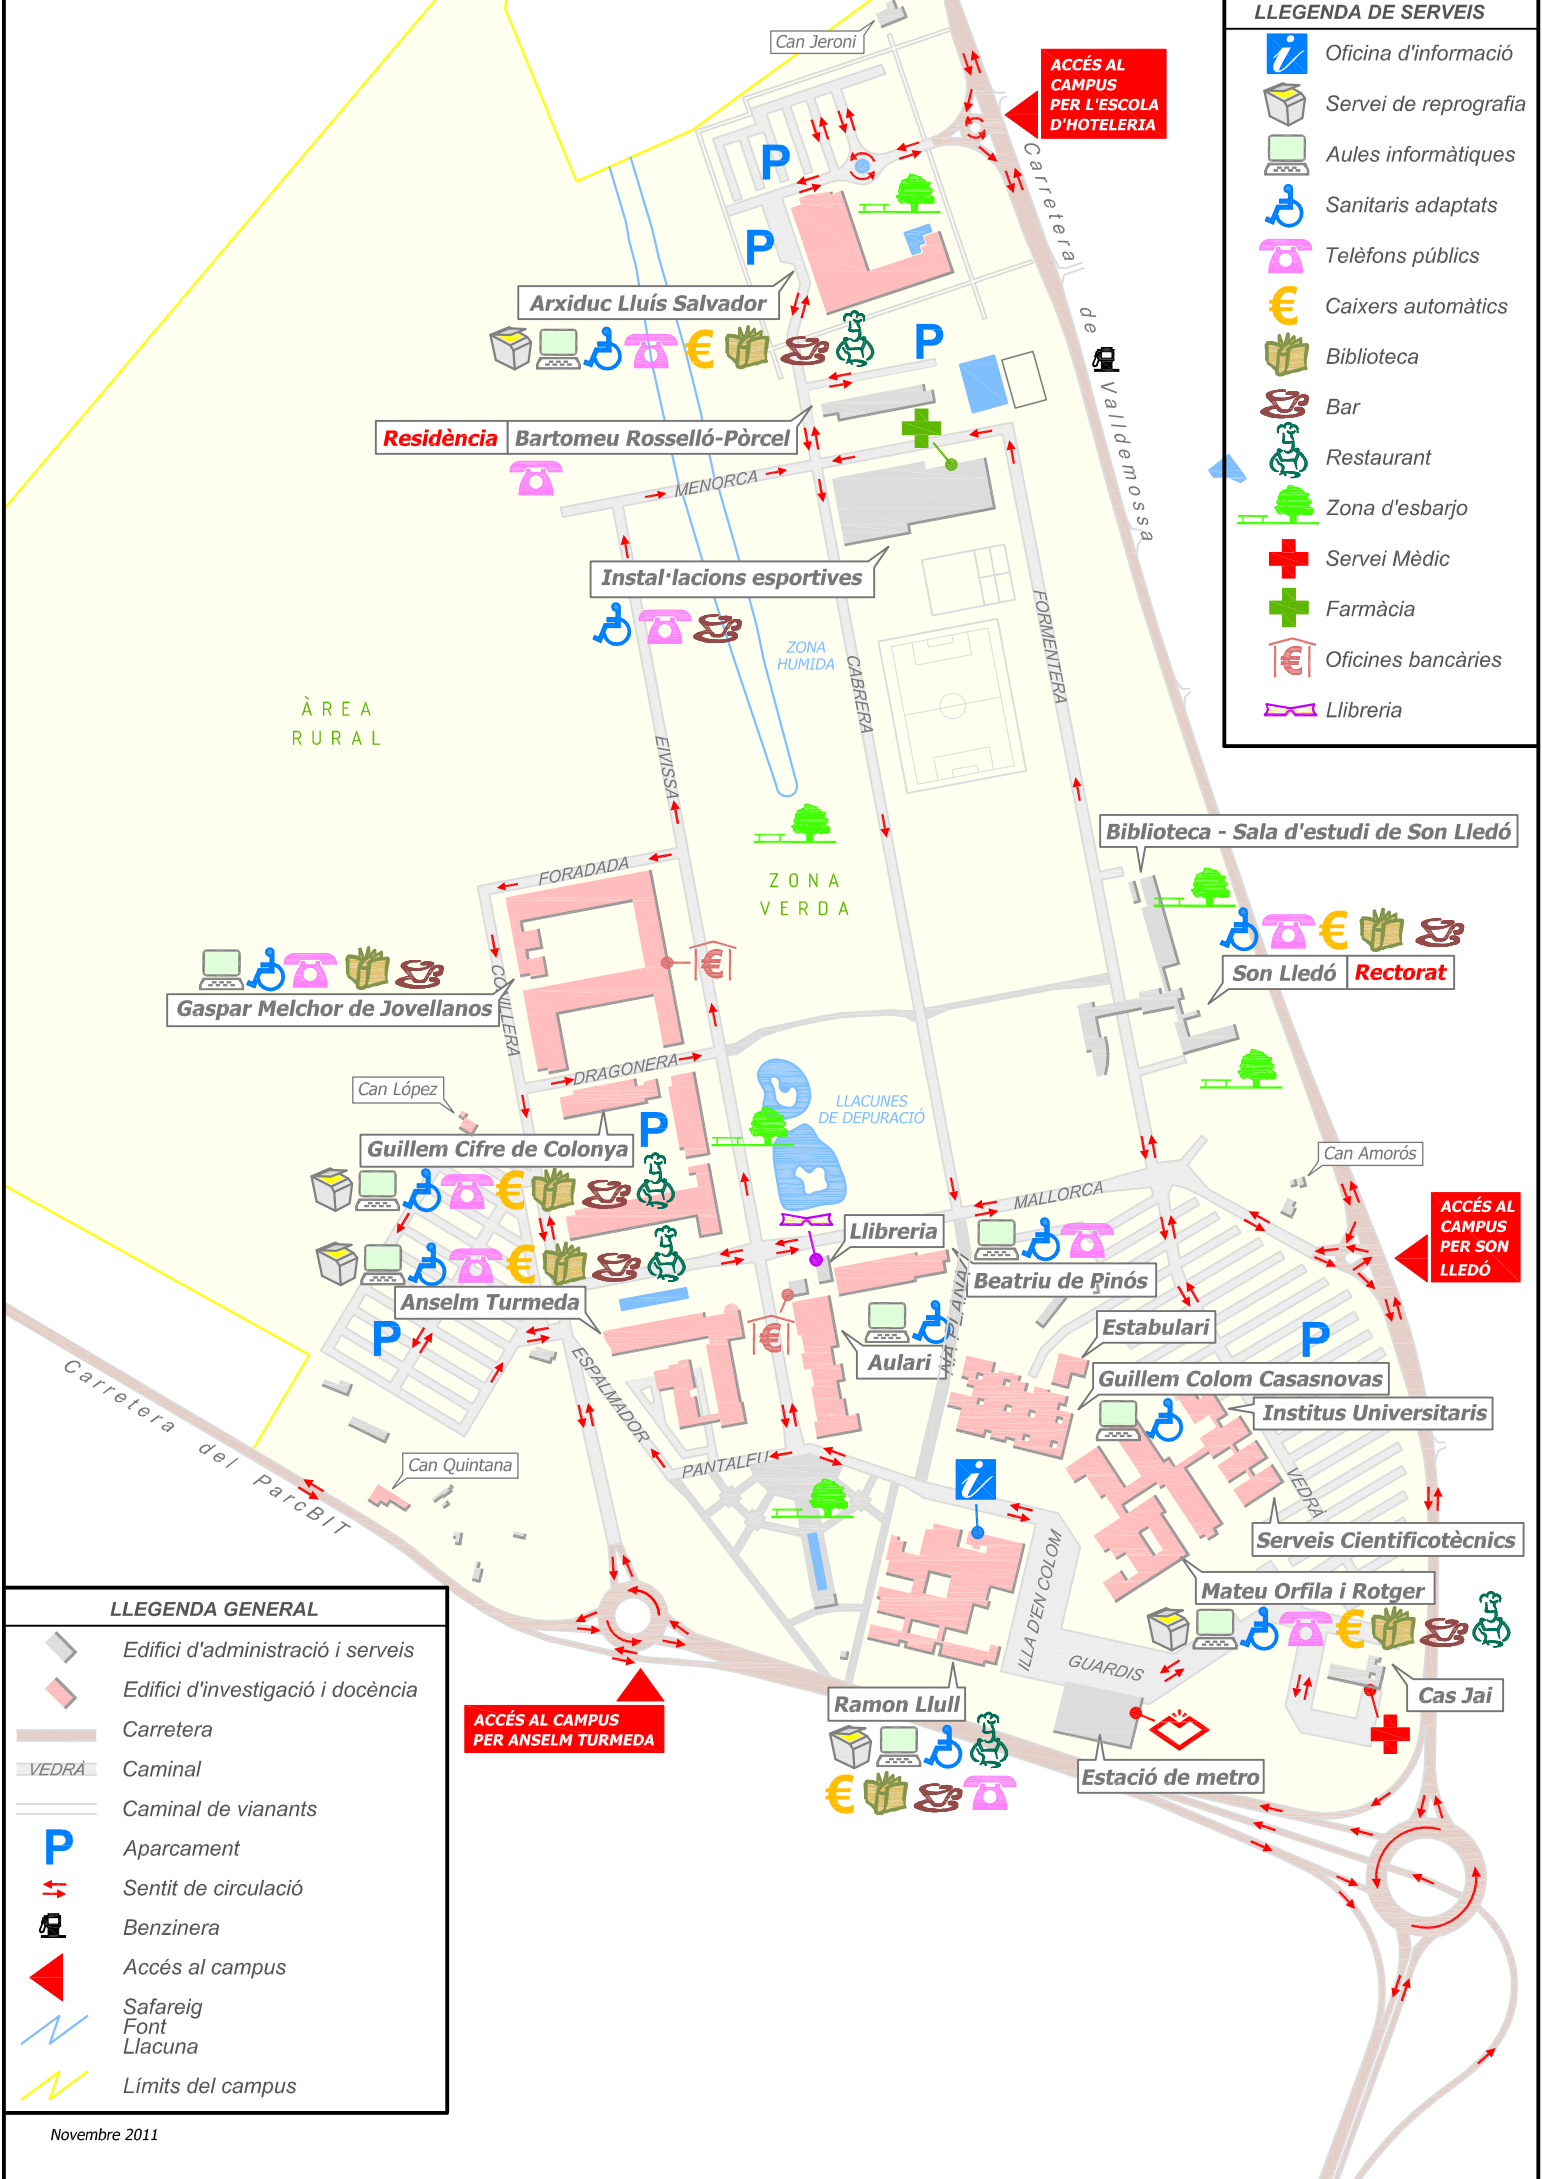

**LLEGENDA DE SERVEIS**

-  Oficina d'informació
-  Servei de reprografia
-  Aules informàtiques
-  Sanitaris adaptats
-  Telèfons públics
-  Caixers automàtics
-  Biblioteca
-  Bar
-  Restaurant
-  Zona d'esbarjo
-  Servei Mèdic
-  Farmàcia
-  Oficines bancàries
-  Libreria

- LLEGENDA GENERAL**
-  Edifici d'administració i serveis
  -  Edifici d'investigació i docència
  -  Carretera
  -  Caminal
  -  Caminal de vianants
  -  Aparcament
  -  Sentit de circulació
  -  Benzineria
  -  Accés al campus
  -  Safareig
  -  Font
  -  Llacuna
  -  Límits del campus