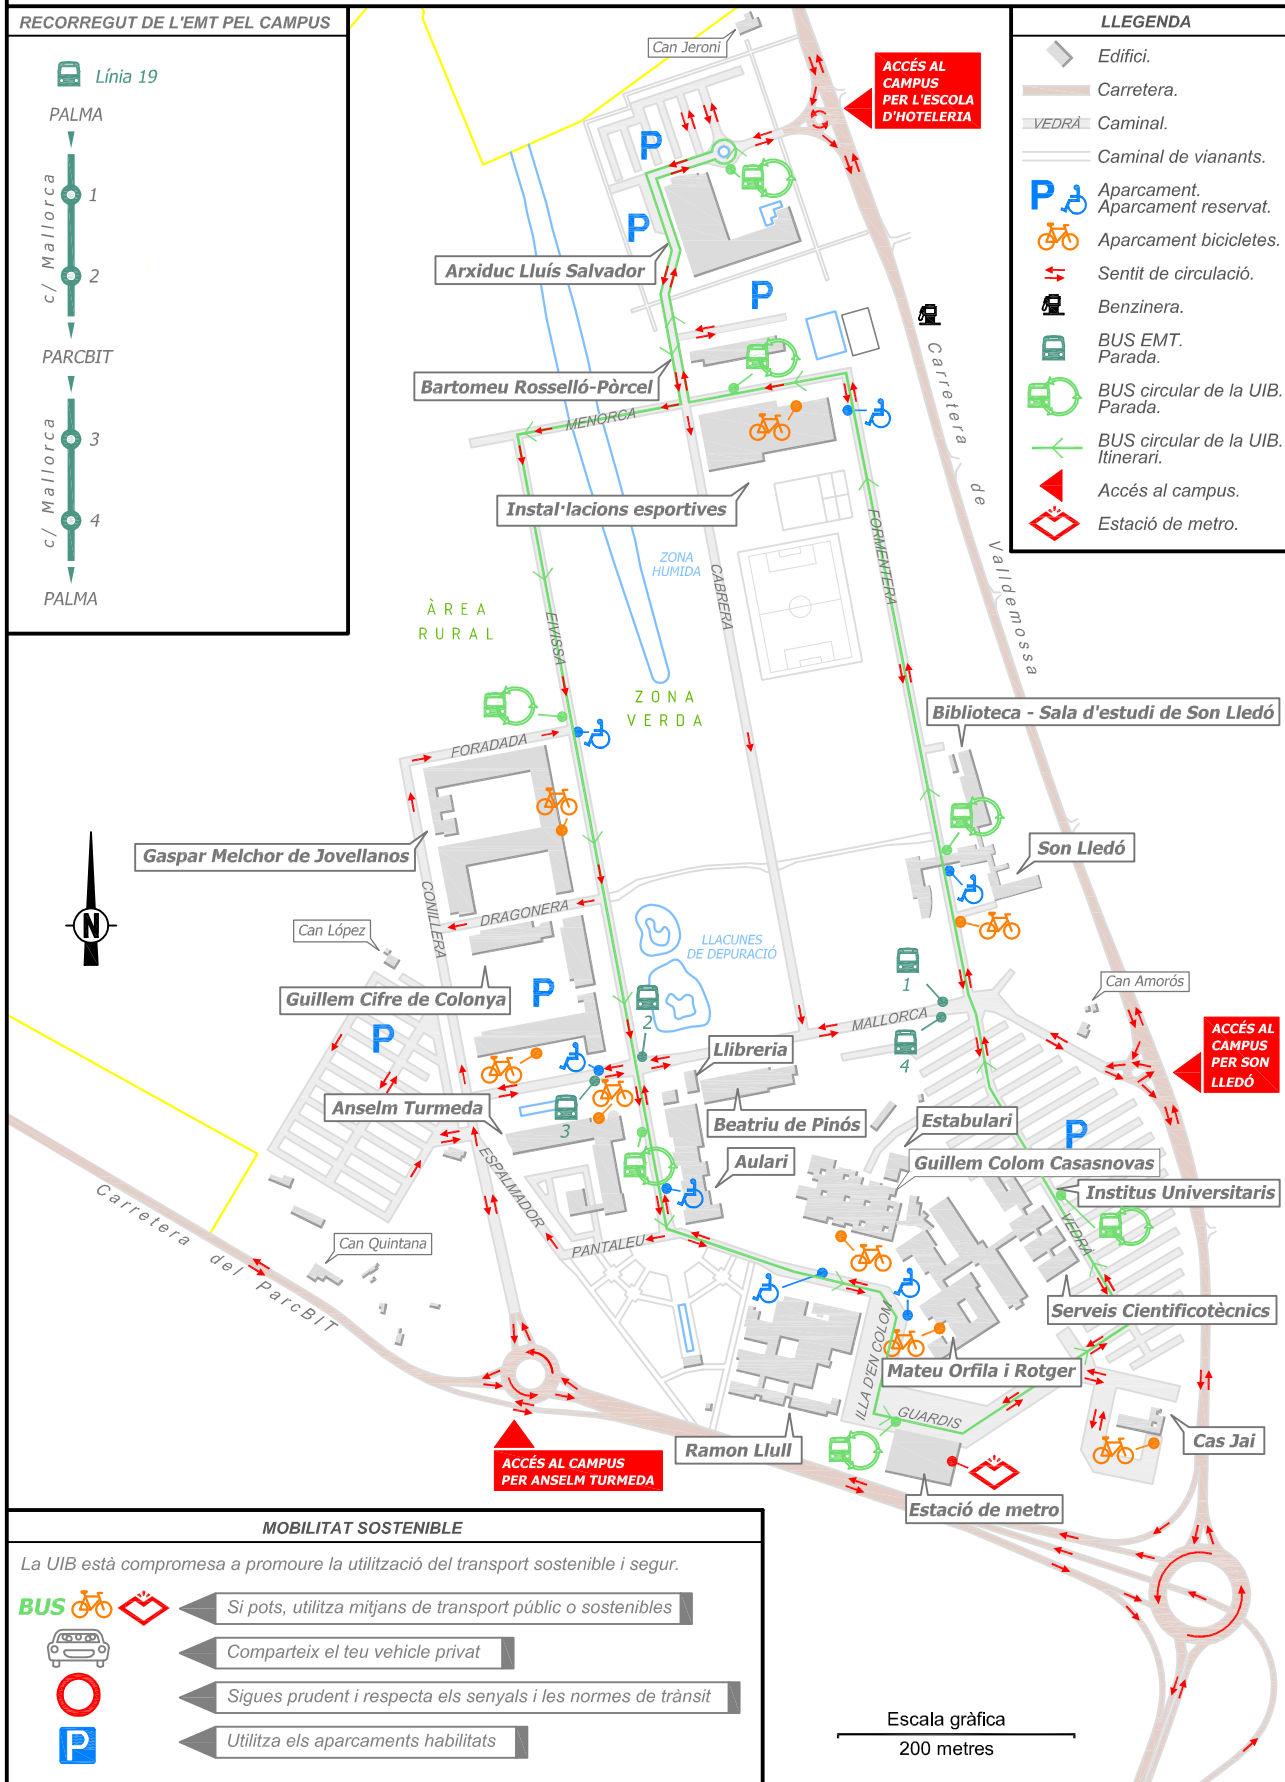

CAMPUS DE LA UIB Mobilitat

Universitat de les Illes Balears

RECORREGUT DE L'EMT PEL CAMPUS

Línia 19

LLEGENDA

- Edifici.
- Carretera.
- Caminal.
- Caminal de vianants.
- Aparcament.
- Aparcament reservat.
- Aparcament bicicletes.
- Sentit de circulació.
- Benzinera.
- BUS EMT. Parada.
- BUS circular de la UIB. Parada.
- BUS circular de la UIB. Itinerari.
- Accés al campus.
- Estació de metro.

Escala gràfica
200 metres